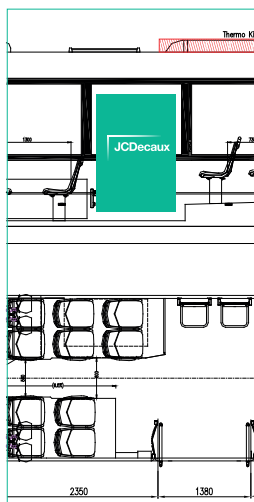

Side 2m²

118,5 x 175 cm

JCDecaux Metro Bus Tram

13/01/2022

Technical Specifications

Quality and size of substrate

- Size: 118 x 175 cm
- Technical data: Adhesive vinyl Poster Black back and micro-perforated self-adhesive laminated

- Format : 118,5 x 175 cm
- Données techniques : Affiche vinyle adhésif dos noir et adhésif microperforé laminé.

Lien direct vers le gabarit :

<https://www.jcdecaux-belux.com/fr/gabarit-mbt/side-2m2-10>

Fichiers

Les fichiers finaux sont à envoyer au format PDF soit par mail ou via WeTransfer à : mbt-air@jcdecaux.com

Side 2m²

118,5 x 175 cm

JCDecaux Metro Bus Tram

13/01/2022

Technische kenmerken

Kwaliteit - formaat

- Formaat: 118,5 x 175 cm
- Technische gegevens: Zelfklevende posters met zwarte lijm en zelfklevende one way vision posters

Rechtstreekse link naar het gabarit-schema:

<https://www.jcdecaux-belux.com/fr/gabarit-mbt/side-2m2-10>