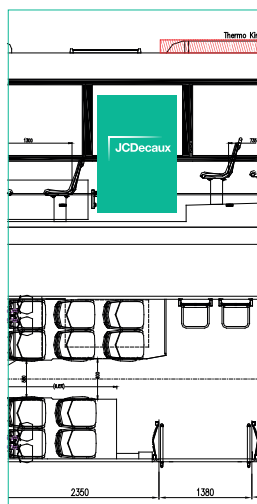

Side 2m²

118,5 x 175 cm

JCDecaux Metro Bus Tram

13/01/2022

Technical Specifications

Quality and size of substrate

- Size: 118 x 175 cm
- Technical data: Adhesive vinyl Poster Black back and micro-perforated self-adhesive laminated

Files

Final files have to be sent in PDF format, by mail or using Wettransfer to mbt-air@jcdecaux.com

Side 2m²

118,5 x 175 cm

JCDecaux Metro Bus Tram

13/01/2022

Specifications Techniques

Qualité - format

- Format : 118,5 x 175 cm
- Données techniques : Affiche vinyle adhésif dos noir et adhésif microperforé laminé.

Lien direct vers le gabarit :

<https://www.jcdecaux-belux.com/fr/gabarit-mbt/side-2m2-10>

- Formaat: 118,5 x 175 cm
- Technische gegevens: Zelfklevende posters met zwarte lijm en zelfklevende one way vision posters

Rechtstreekse link naar het gabarit-schema:

<https://www.jcdecaux-belux.com/fr/gabarit-mbt/side-2m2-10>