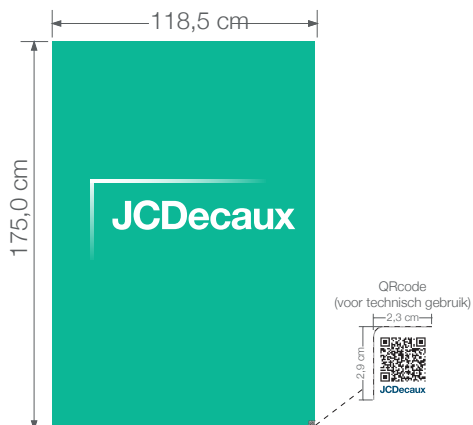

Side 2m²

118,5 x 175 cm

JCDecaux Metro Bus Tram

13/01/2022

Technical Specifications

Quality and size of substrate

- Size: 118 x 175 cm
- Technical data: Adhesive vinyl Poster Black back and micro-perforated self-adhesive laminated

- Format : 118,5 x 175 cm
- Données techniques : Affiche vinyle adhésif dos noir et adhésif microperforé laminé.

Lien direct vers le gabarit :

<https://www.jcdecaux-belux.com/fr/gabarit-mbt/side-2m2-10>

Fichiers

Les fichiers finaux sont à envoyer au format PDF soit par mail ou via WeTransfer à : mbt-air@jcdecaux.com

Side 2m²

118,5 x 175 cm

JCDecaux Metro Bus Tram

13/01/2022

Technische kenmerken

Kwaliteit - formaat

- Formaat: 118,5 x 175 cm
- Technische gegevens: Zelfklevende posters met zwarte lijm en zelfklevende one way vision posters

Rechtstreekse link naar het gabarit-schema:

<https://www.jcdecaux-belux.com/fr/gabarit-mbt/side-2m2-10>