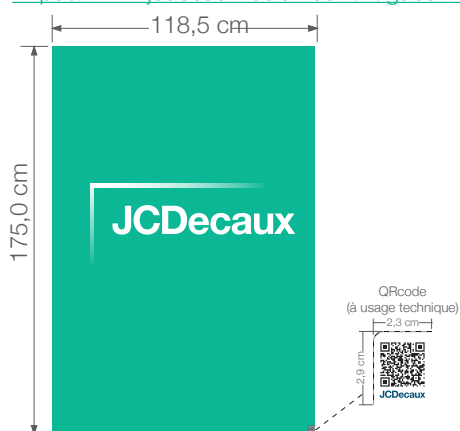

Side 2m²

118,5 x 175 cm

JCDecaux Metro Bus Tram

13/01/2022

Technical Specifications

Quality and size of substrate

- Size: 118 x 175 cm
- Technical data: Adhesive vinyl Poster Black back and micro-perforated self-adhesive laminated

Files

Final files have to be sent in PDF format, by mail or using Wettransfer to mbt-air@jcdecaux.com

Side 2m²

118,5 x 175 cm

JCDecaux Metro Bus Tram

13/01/2022

Specifications Techniques

Qualité - format

- Format : 118,5 x 175 cm
- Données techniques : Affiche vinyle adhésif dos noir et adhésif microperforé laminé.

Lien direct vers le gabarit :

<https://www.jcdecaux-belux.com/fr/gabarit-mbt/side-2m2-10>

- Formaat: 118,5 x 175 cm
- Technische gegevens: Zelfklevende posters met zwarte lijm en zelfklevende one way vision posters

Rechtstreekse link naar het gabarit-schema:

<https://www.jcdecaux-belux.com/fr/gabarit-mbt/side-2m2-10>