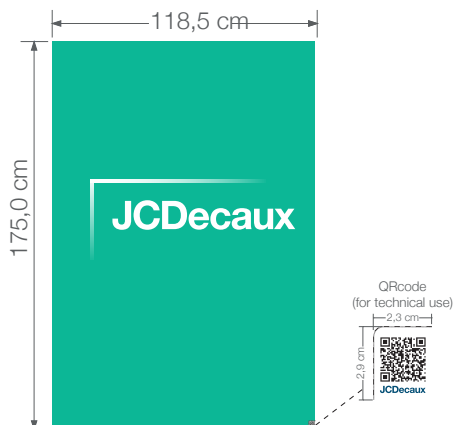

Side 2m²

118,5 x 175 cm

JCDecaux Metro Bus Tram

13/01/2022

Technical Specifications

Quality and size of substrate

- Size: 118 x 175 cm
- Technical data: Adhesive vinyl Poster Black back and micro-perforated self-adhesive laminated

Direct link to template:

<https://www.jcdecaux-belux.com/fr/gabarit-mbt/side-2m2-10>

Technical Specifications

High resolution PDF files (720dpi, version 1.5 or lower), scale 1:10, containing a 5 mm bleed area in accordance with the available templates.

- Format : 118,5 x 175 cm
- Données techniques : Affiche vinyle adhésif dos noir et adhésif microperforé laminé.

Lien direct vers le gabarit :

<https://www.jcdecaux-belux.com/fr/gabarit-mbt/side-2m2-10>

- Formaat: 118,5 x 175 cm
- Technische gegevens: Zelfklevende posters met zwarte lijm en zelfklevende one way vision posters

Rechtstreekse link naar het gabarit-schema:

<https://www.jcdecaux-belux.com/fr/gabarit-mbt/side-2m2-10>