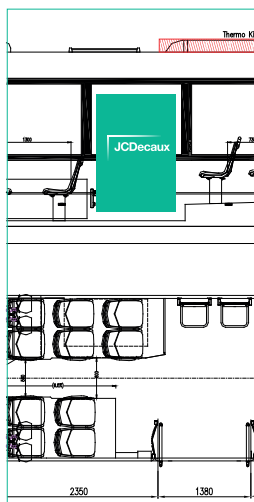

Side 2m²

118,5 x 175 cm

JCDecaux Metro Bus Tram

13/01/2022

Technical Specifications

Quality and size of substrate

- Size: 118 x 175 cm
- Technical data: Adhesive vinyl Poster Black back and micro-perforated self-adhesive laminated

Direct link to template:

<https://www.jcdecaux-belux.com/fr/gabarit-mbt/side-2m2-10>

Technical Specifications

High resolution PDF files (720dpi, version 1.5 or lower), scale 1:10, containing a 5 mm bleed area in accordance with the available templates.

- Format : 118,5 x 175 cm
- Données techniques : Affiche vinyle adhésif dos noir et adhésif microperforé laminé.

Lien direct vers le gabarit :

<https://www.jcdecaux-belux.com/fr/gabarit-mbt/side-2m2-10>

- Formaat: 118,5 x 175 cm
- Technische gegevens: Zelfklevende posters met zwarte lijm en zelfklevende one way vision posters

Rechtstreekse link naar het gabarit-schema:

<https://www.jcdecaux-belux.com/fr/gabarit-mbt/side-2m2-10>